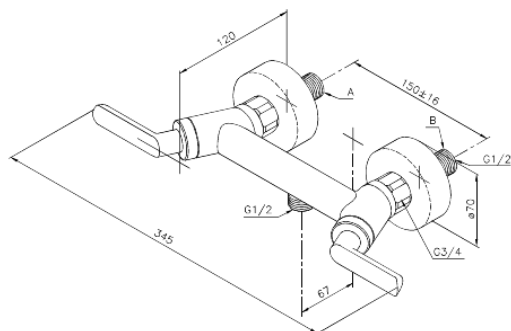

FM Mattsson Denmark ApS
Hvidkærvej 48, 5250 Odense SV, CVR 56416218

Tlf.: 88 33 00 34 danmark@fmmattssongroup.com

Mere information på damixa.dk

damixa