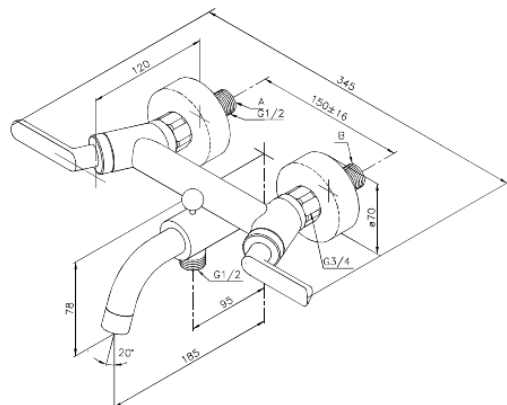

# Vægarmatur kar/bruser

Artikel nr.: 161000000  
Overflade: Krom  
Serie: Venus

VVS Nr.: 725765604  
EAN Nr.: 5708516383550

## Standard egenskaber:

Vandforbrug max. 20/12 l/m (v/ 300kpa)  
Støjgruppe 1  
Trykgruppe 300 kPa  
Standard 150mm CC  
Eco-Klik vandsparefunktion  
Inkl. 3/4" rosetter og excentriske forskruninger  
Med omskifter  
1/2" tilslutning for bruser  
Keramisk regulering