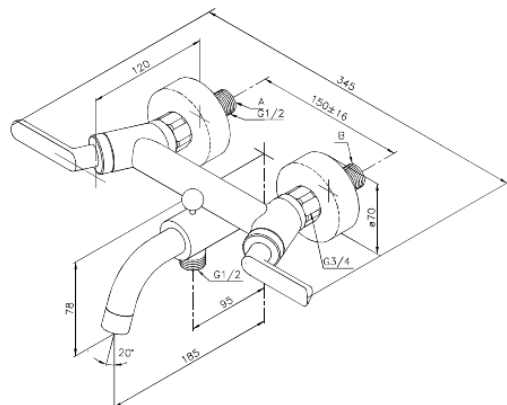

FM Mattsson Denmark ApS
Hvidkærvej 48, 5250 Odense SV, CVR 56416218

Tlf.: 88 33 00 34 danmark@fmmattssongroup.com

Mere information på damixa.dk

damixa