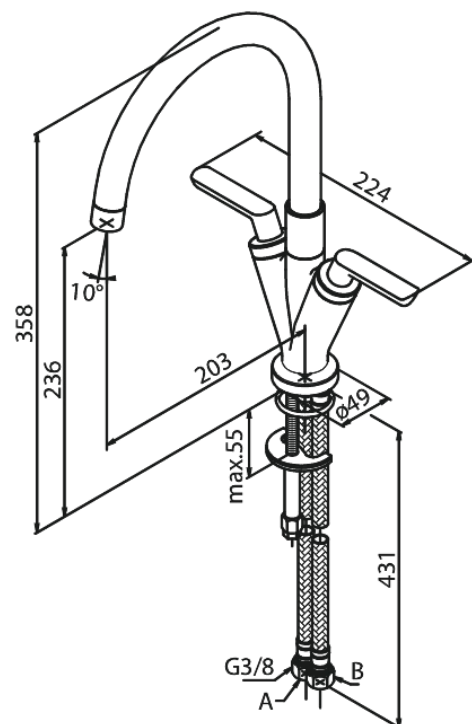

Unikke egenskaber

FM Mattsson Denmark ApS
Hvidkærvej 48, 5250 Odense SV, CVR 56416218

Tlf.: 88 33 00 34 danmark@fmmattssongroup.com

Mere information på damixa.dk

damixa