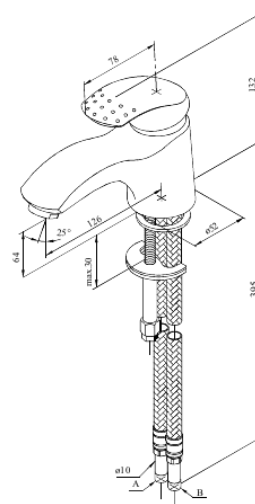

Unikke egenskaber

FM Mattsson Denmark ApS
Hvidkærvej 48, 5250 Odense SV, CVR 56416218

Tlf.: 88 33 00 34 danmark@fmmattssongroup.com

Mere information på damixa.dk

damixa