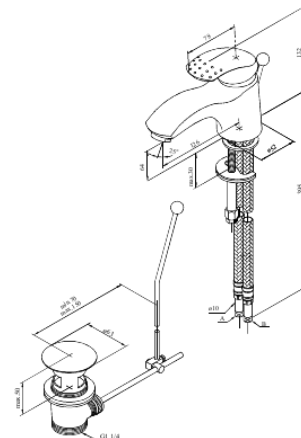

FM Mattsson Denmark ApS
Hvidkærvej 48, 5250 Odense SV, CVR 56416218

Tlf.: 88 33 00 34 danmark@fmmattssongroup.com

Mere information på damixa.dk

damixa