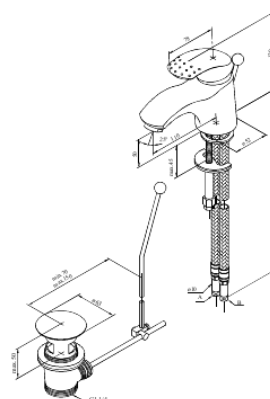

FM Mattsson Denmark ApS
Hvidkærvej 48, 5250 Odense SV, CVR 56416218

Tlf.: 88 33 00 34 danmark@fmmattssongroup.com

Mere information på damixa.dk

damixa