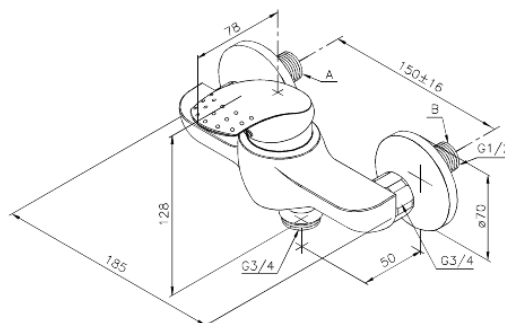

FM Mattsson Denmark ApS
Hvidkærvej 48, 5250 Odense SV, CVR 56416218

Tlf.: 88 33 00 34 danmark@fmmattssongroup.com

Mere information på damixa.dk

damixa