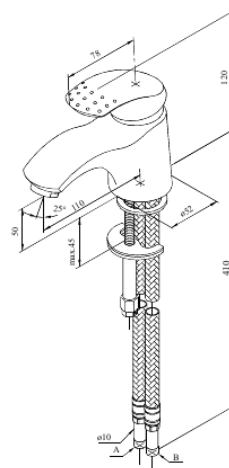

FM Mattsson Denmark ApS
Hvidkærvej 48, 5250 Odense SV, CVR 56416218

Tlf.: 88 33 00 34 danmark@fmmattssongroup.com

Mere information på damixa.dk

damixa