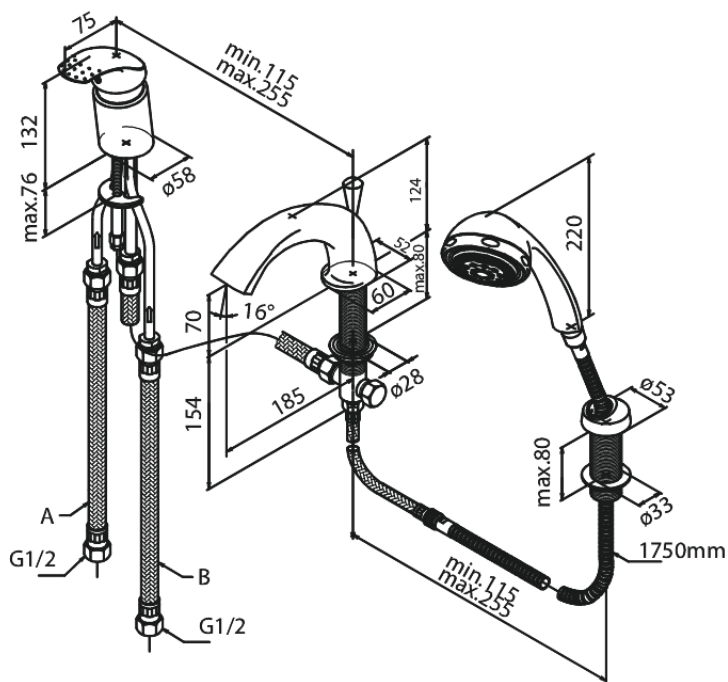

Unikke egenskaber

FM Mattsson Denmark ApS
Hvidkærvej 48, 5250 Odense SV, CVR 56416218

Tlf.: 88 33 00 34 danmark@fmmattssongroup.com

Mere information på damixa.dk

damixa