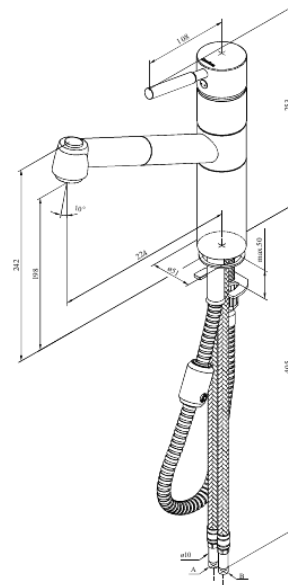

FM Mattsson Denmark ApS
Hvidkærvej 48, 5250 Odense SV, CVR 56416218

Tlf.: 88 33 00 34 danmark@fmmattsongroup.com

Mere information på damixa.dk

damixa