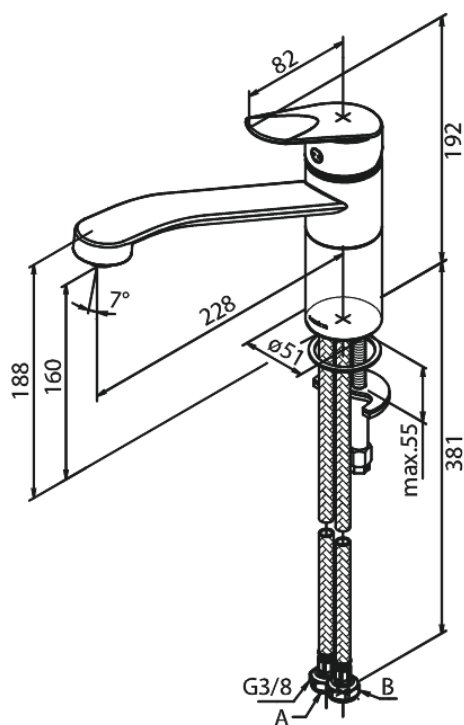

Unikke egenskaber

FM Mattsson Denmark ApS
Hvidkærvej 48, 5250 Odense SV, CVR 56416218

Tlf.: 88 33 00 34 danmark@fmmattsongroup.com

Mere information på damixa.dk

damixa