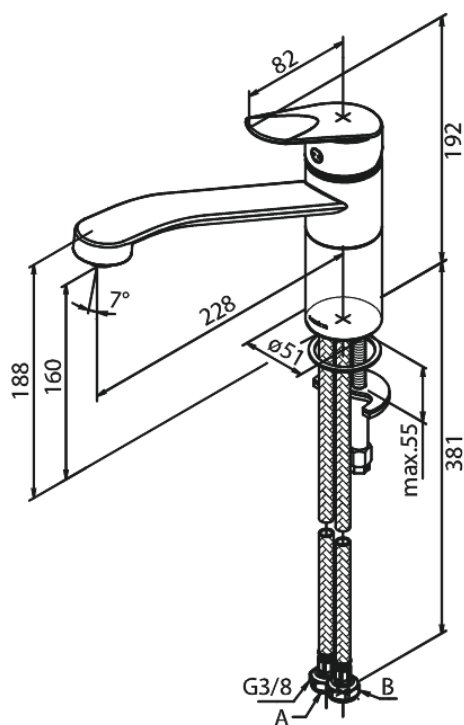

# Køkkenarmatur

**Artikel nr.:** 600000000  
**Overflade:** Krom  
**Serie:** Clover Green

**VVS Nr.:** 705957704  
**EAN Nr.:** 5708516829645

## Standard egenskaber:

- 1-grebs armatur
- Svingtud med 120° svingbegrænsning
- Keramisk kartusche
- Kold-starts funktion
- Rub Clean til let fjernelse af kalk
- Vandforbrug max. 8 l/m (v/ 300kpa)
- Eco-Save vandsparefunktion
- Støjgruppe 1
- Trykgruppe > 300 kPa