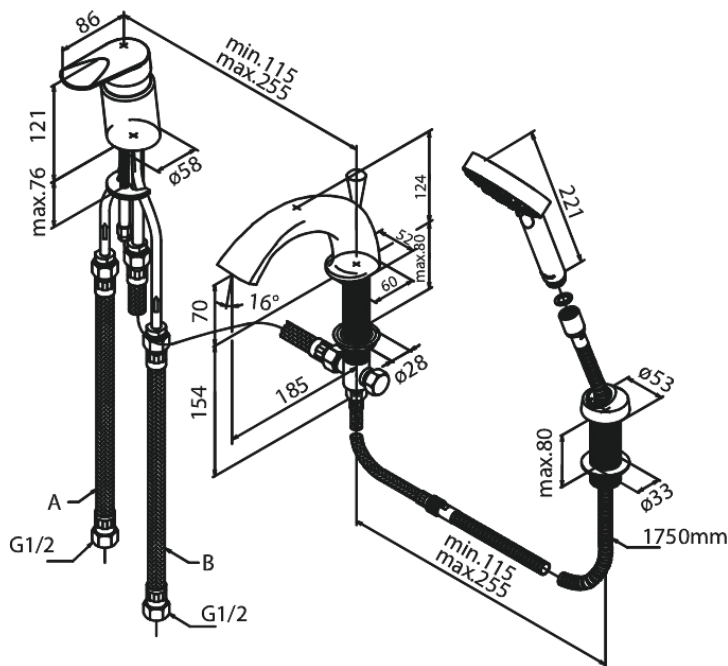

Unikke egenskaber

FM Mattsson Denmark ApS
Hvidkærvej 48, 5250 Odense SV, CVR 56416218

Tlf.: 88 33 00 34 danmark@fmmattssongroup.com

Mere information på damixa.dk

damixa