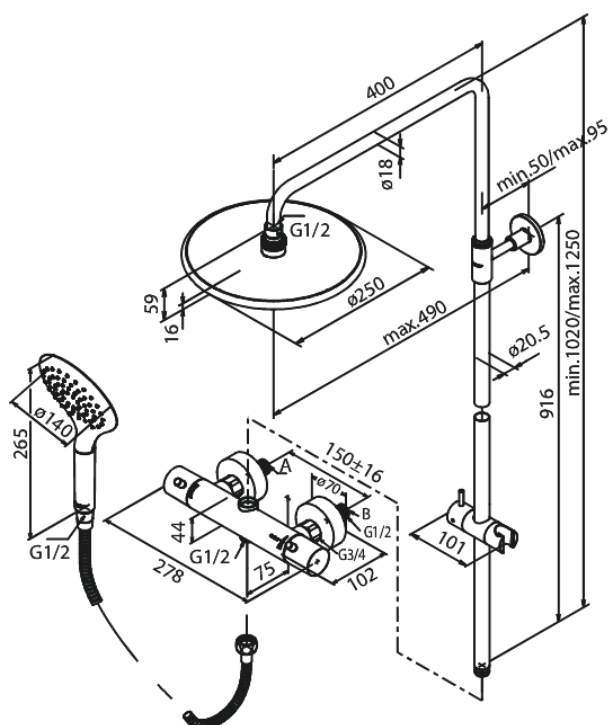

Unikke egenskaber

FM Mattsson Denmark ApS
Hvidkærvej 48, 5250 Odense SV, CVR 56416218

Tlf.: 88 33 00 34 danmark@fmmattssongroup.com

Mere information på damixa.dk

damixa