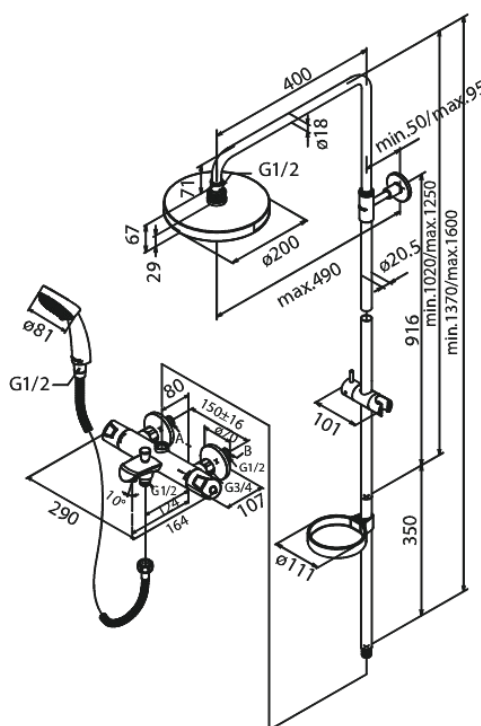

Unikke egenskaber

FM Mattsson Denmark ApS
Hvidkærvej 48, 5250 Odense SV, CVR 56416218

Tlf.: 88 33 00 34 danmark@fmmattssongroup.com

Mere information på damixa.dk

damixa