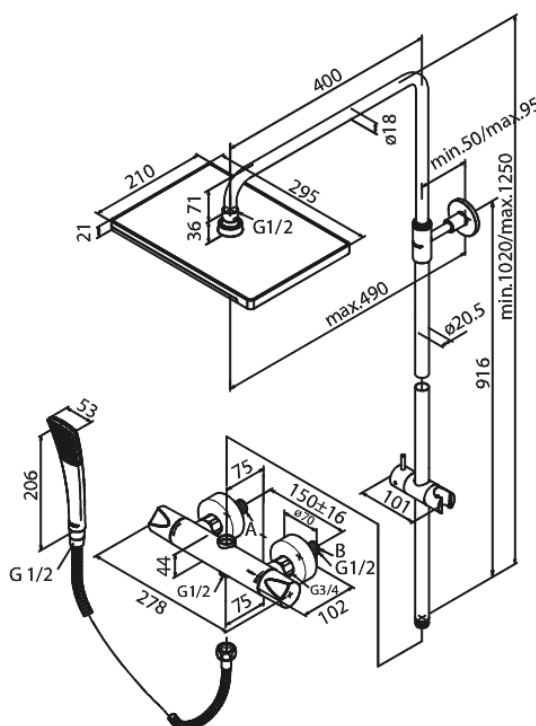

Unikke egenskaber

FM Mattsson Denmark ApS
Hvidkærvej 48, 5250 Odense SV, CVR 56416218

Tlf.: 88 33 00 34 danmark@fmmattssongroup.com

Mere information på damixa.dk

damixa