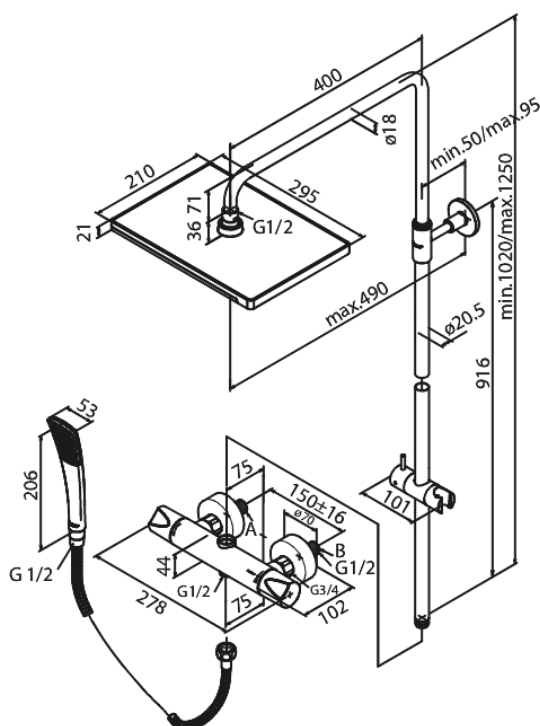

Unikke egenskaber

FM Mattsson Denmark ApS
Hvidkærvej 48, 5250 Odense SV, CVR 56416218

Tlf.: 88 33 00 34 danmark@fmmattssongroup.com

Mere information på damixa.dk

damixa