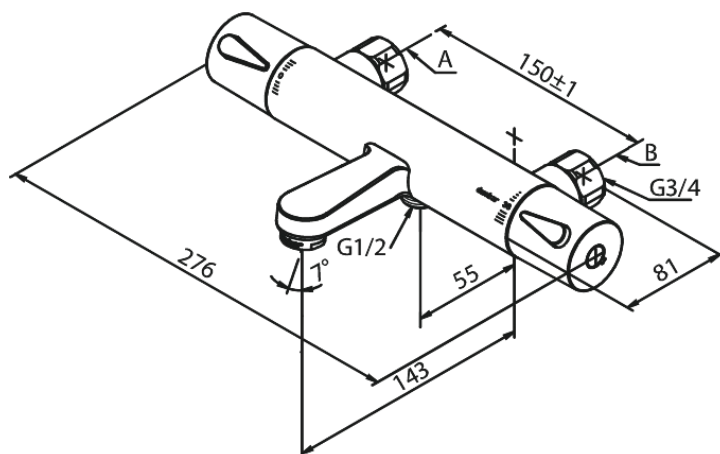

Unikke egenskaber

FM Mattsson Denmark ApS
Hvidkærvej 48, 5250 Odense SV, CVR 56416218

Tlf.: 88 33 00 34 danmark@fmmattssongroup.com

Mere information på damixa.dk

damixa