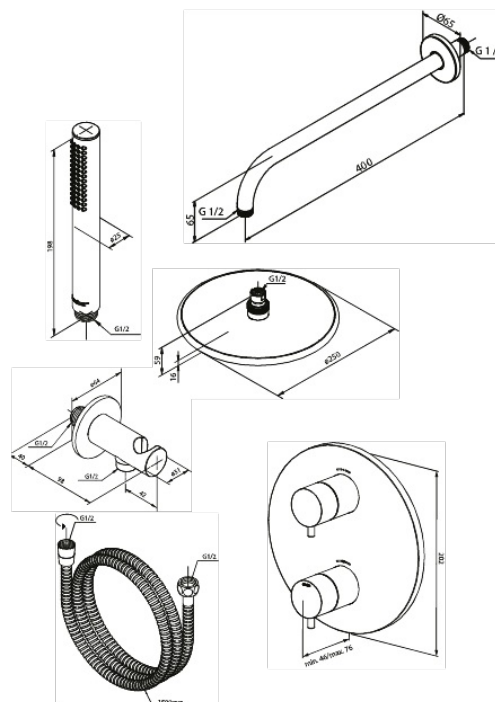

Indbygning

Silhouet HS1 indbygning til brus (udvendige dele)

Artikel nr.: 571888700
Overflade:
Serie: Indbygning

VVS Nr.: 722152197
EAN Nr.: 5708516846802

Standard egenskaber:

Kontraventiler
Dækplade og håndtag i metal
Keramiske dele
Hovedbruser max. 9 l/m / Håndbruser max. 9 l/m
(v/ 300kpa)

Unikke egenskaber

FM Mattsson Denmark ApS
Hvidkærvej 48, 5250 Odense SV, CVR 56416218

Tlf.: 88 33 00 34 danmark@fmmattssongroup.com

Mere information på damixa.dk

damixa