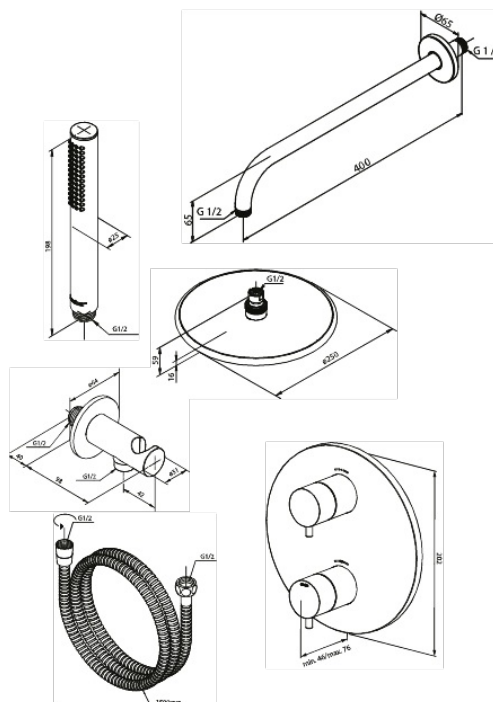

Indbygning

Silhouet HS1 indbygning til brus (udvendige dele)

Artikel nr.: 571888700
Overflade:
Serie: Indbygning

VVS Nr.: 722152197
EAN Nr.: 5708516846802

Standard egenskaber:

Kontraventiler
Dækplade og håndtag i metal
Keramiske dele
Hovedbruser max. 9 l/m / Håndbruser max. 9 l/m
(v/ 300kpa)

Unikke egenskaber

FM Mattsson Denmark ApS
Hvidkærvej 48, 5250 Odense SV, CVR 56416218

Tlf.: 88 33 00 34 danmark@fmmattssongroup.com

Mere information på damixa.dk

damixa