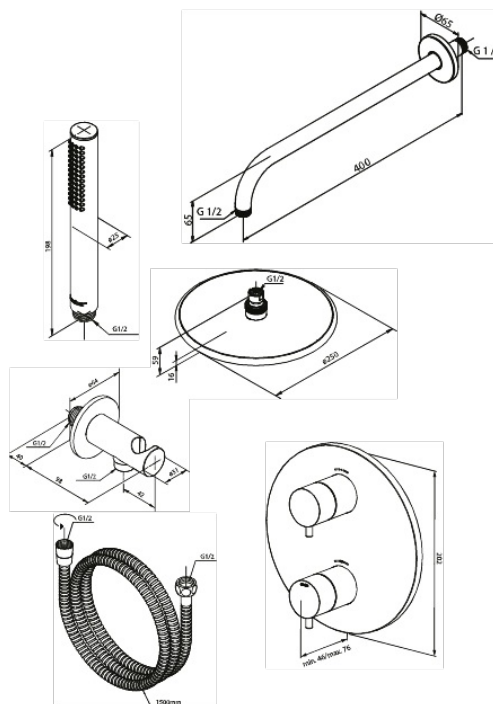

Indbygning

Silhouet HS1 indbygning til brus (udvendige dele)

Artikel nr.: 571887900
Overflade: Børstet messing PVD
Serie: Indbygning

VVS Nr.: 722152187
EAN Nr.: 5708516846796

Standard egenskaber:

Kontraventiler
Dækplade og håndtag i metal
Keramiske dele
Hovedbruser max. 9 l/m / Håndbruser max. 9 l/m
(v/ 300kpa)

Unikke egenskaber

FM Mattsson Denmark ApS
Hvidkærvej 48, 5250 Odense SV, CVR 56416218

Tlf.: 88 33 00 34 danmark@fmmattssongroup.com

Mere information på damixa.dk

damixa