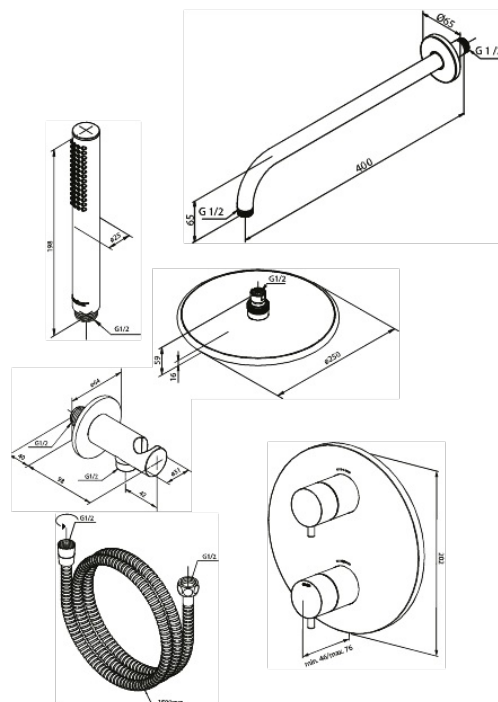

Indbygning

Silhouet HS1 indbygning til brus (udvendige dele)

Artikel nr.: 571887700
Overflade: Poleret messing PVD
Serie: Indbygning

VVS Nr.: 722152185
EAN Nr.: 5708516846789

Standard egenskaber:

Kontraventiler
Dækplade og håndtag i metal
Keramiske dele
Hovedbruser max. 9 l/m / Håndbruser max. 9 l/m
(v/ 300kpa)

Unikke egenskaber

FM Mattsson Denmark ApS
Hvidkærvej 48, 5250 Odense SV, CVR 56416218

Tlf.: 88 33 00 34 danmark@fmmattssongroup.com

Mere information på damixa.dk

damixa