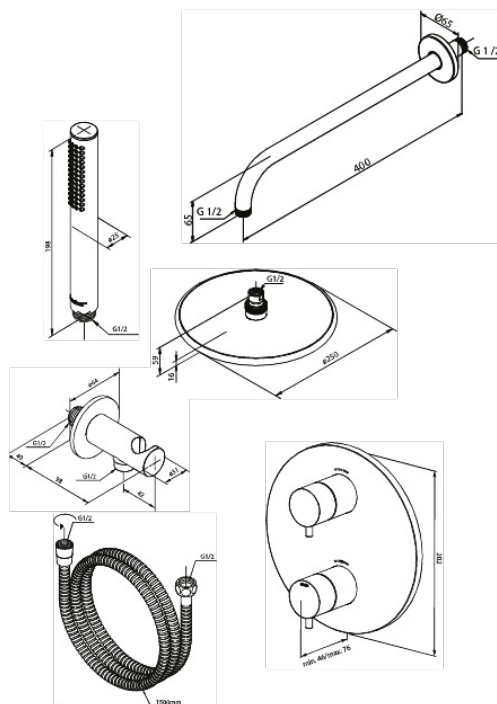

Indbygning

Silhouet HS1 indbygning til brus (udvendige dele)

Artikel nr.: 571886100
Overflade:
Serie: Indbygning

VVS Nr.: 722152111
EAN Nr.: 5708516846772

Standard egenskaber:

Kontraventiler
Dækplade og håndtag i metal
Keramiske dele
Hovedbruser max. 9 l/m / Håndbruser max. 9 l/m
(v/ 300kpa)

Unikke egenskaber

FM Mattsson Denmark ApS
Hvidkærvej 48, 5250 Odense SV, CVR 56416218

Tlf.: 88 33 00 34 danmark@fmmattssongroup.com

Mere information på damixa.dk

damixa