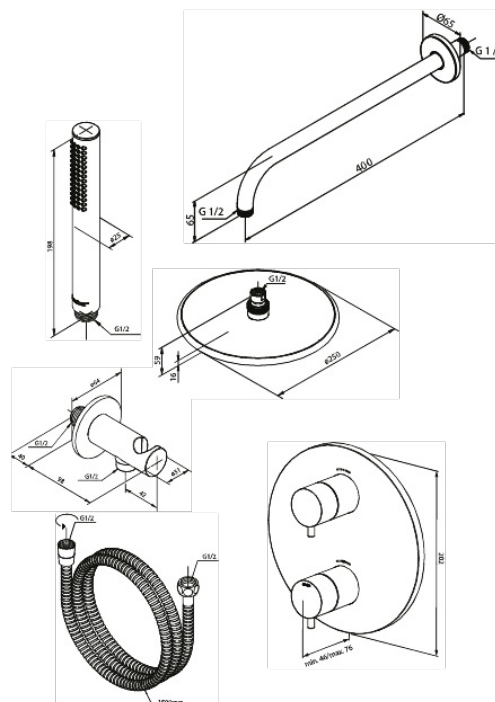

Indbygning

Silhouet HS1 indbygning til brus (udvendige dele)

Artikel nr.: 571885500
Overflade: Børstet grafitgrå PVD
Serie: Indbygning

VVS Nr.: 722152112
EAN Nr.: 5708516846765

Standard egenskaber:

Kontraventiler
Dækplade og håndtag i metal
Keramiske dele
Hovedbruser max. 9 l/m / Håndbruser max. 9 l/m
(v/ 300kpa)

Unikke egenskaber

FM Mattsson Denmark ApS
Hvidkærvej 48, 5250 Odense SV, CVR 56416218

Tlf.: 88 33 00 34 danmark@fmmattssongroup.com

Mere information på damixa.dk

damixa