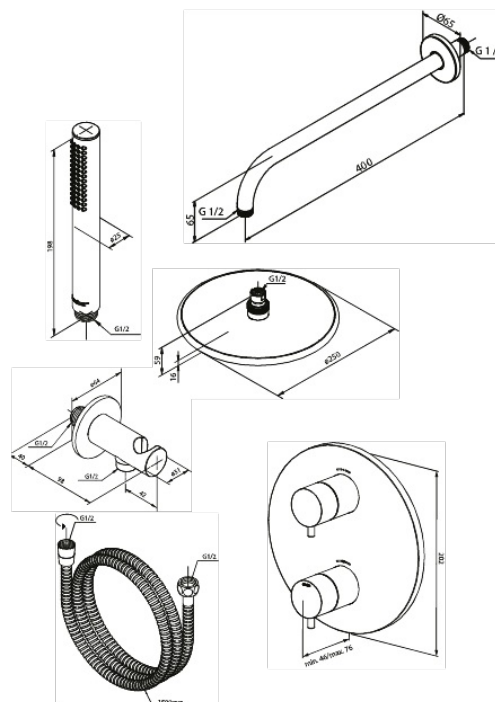

Indbygning

Silhouet HS1 indbygning til brus (udvendige dele)

Artikel nr.: 571884600
Overflade: Steel PVD
Serie: Indbygning

VVS Nr.: 722152116
EAN Nr.: 5708516846758

Standard egenskaber:

Kontraventiler
Dækplade og håndtag i metal
Keramiske dele
Hovedbruser max. 9 l/m / Håndbruser max. 9 l/m
(v/ 300kpa)

Unikke egenskaber

FM Mattsson Denmark ApS
Hvidkærvej 48, 5250 Odense SV, CVR 56416218

Tlf.: 88 33 00 34 danmark@fmmattssongroup.com

Mere information på damixa.dk

damixa