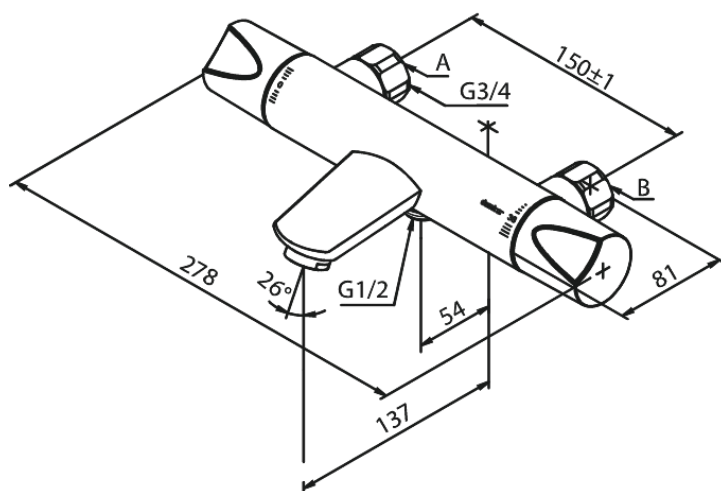

Unikke egenskaber

FM Mattsson Denmark ApS
Hvidkærvej 48, 5250 Odense SV, CVR 56416218

Tlf.: 88 33 00 34 danmark@fmmattssongroup.com

Mere information på damixa.dk

damixa