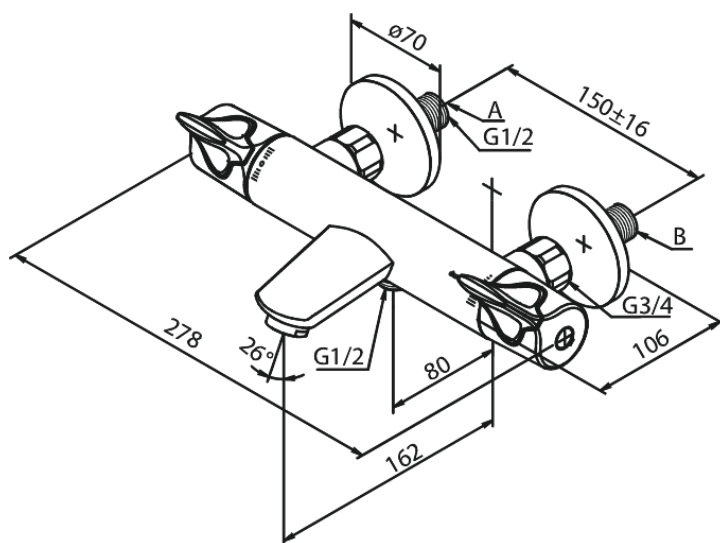

Unikke egenskaber

FM Mattsson Denmark ApS
Hvidkærvej 48, 5250 Odense SV, CVR 56416218

Tlf.: 88 33 00 34 danmark@fmmattssongroup.com

Mere information på damixa.dk

damixa