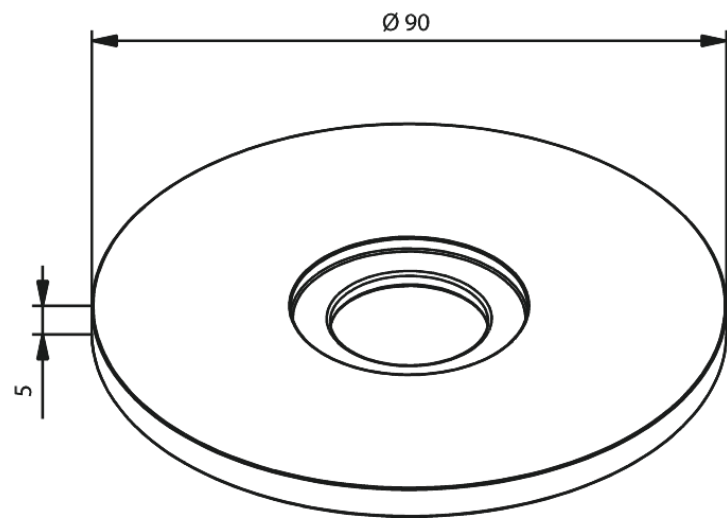

Indbygning

Rosette Ø90 til vægudtag

Artikel nr.: 484594600
Overflade: Steel PVD
Serie: Indbygning

VVS Nr.: 738808816
EAN Nr.: 5708516845768

FM Mattsson Denmark ApS
Hvidkærvej 48, 5250 Odense SV, CVR 56416218