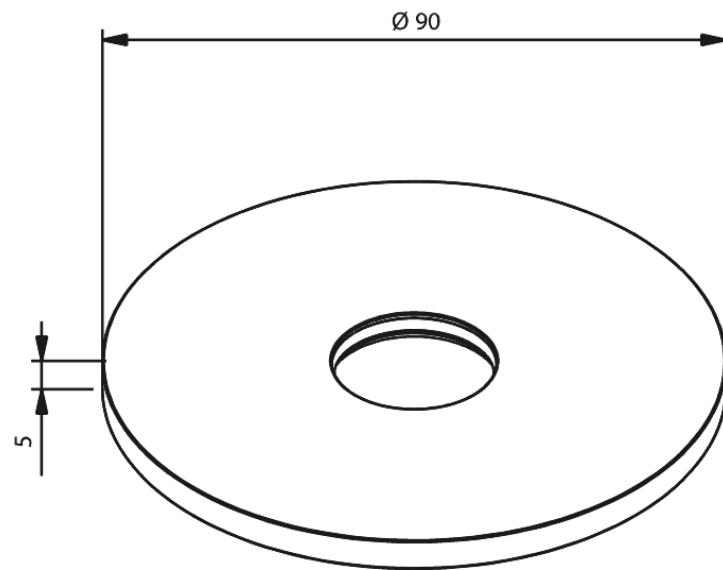

Indbygning

Rosette Ø90 til indbygget tud

Artikel nr.: 484628700
Overflade:
Serie: Indbygning

VVS Nr.: 727514897
EAN Nr.: 5708516845232

FM Mattsson Denmark ApS
Hvidkærvej 48, 5250 Odense SV, CVR 56416218

Tlf.: 88 33 00 34 danmark@fmmattssongroup.com