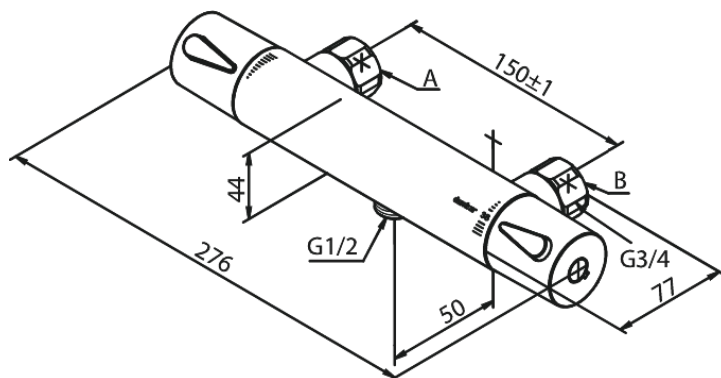

Unikke egenskaber

FM Mattsson Denmark ApS
Hvidkærvej 48, 5250 Odense SV, CVR 56416218

Tlf.: 88 33 00 34 danmark@fmmattssongroup.com

Mere information på damixa.dk

damixa