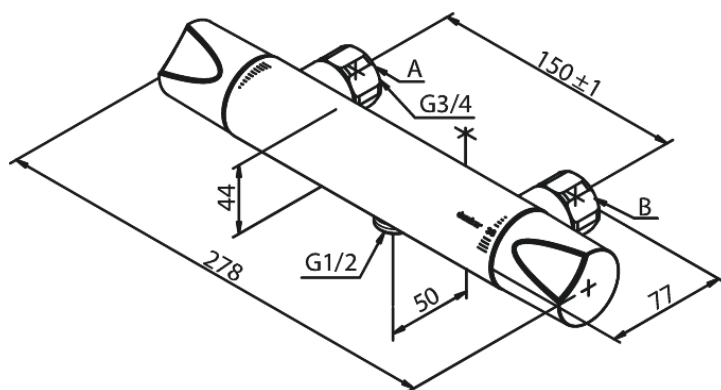

Unikke egenskaber

FM Mattsson Denmark ApS
Hvidkærvej 48, 5250 Odense SV, CVR 56416218

Tlf.: 88 33 00 34 danmark@fmmattssongroup.com

Mere information på damixa.dk

damixa