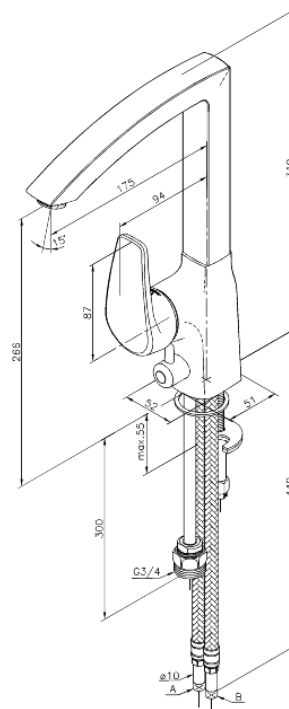

Unikke egenskaber

FM Mattsson Denmark ApS
Hvidkærvej 48, 5250 Odense SV, CVR 56416218

Tlf.: 88 33 00 34 danmark@fmmattssongroup.com

Mere information på damixa.dk

damixa