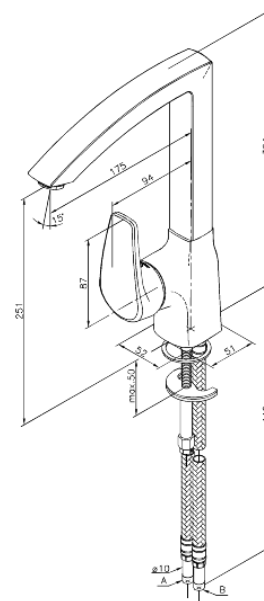

Elara

Køkkenarmatur

Artikel nr.: 520000000
Overflade: Krom
Serie: Elara

VVS Nr.: 705740604
EAN Nr.: 5708516714149

Standard egenskaber:

1-grebs armatur
Svingtud med 120° svingbegrænsning
Keramisk kartusche
Vandforbrug max.15 l/m (v/ 300kpa)
Støjgruppe 1
Trykgruppe 300 kPa
Håndtag kan placeres foran, i højre eller venstre side