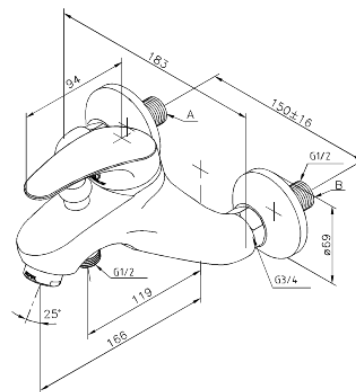

FM Mattsson Denmark ApS
Hvidkærvej 48, 5250 Odense SV, CVR 56416218

Tlf.: 88 33 00 34 danmark@fmmattssongroup.com

Mere information på damixa.dk

damixa