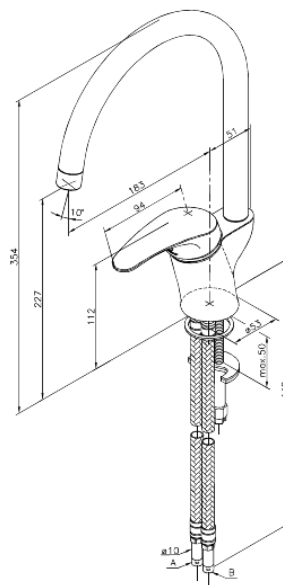

Lyra

Køkkenarmatur

Artikel nr.: 510000000
Overflade: Krom
Serie: Lyra

VVS Nr.: 705730604
EAN Nr.: 5708516714064

Standard egenskaber:

1-grebs armatur
Svingtud med 120° svingbegrænsning
Keramisk kartusche
Vandforbrug max.17 l/m (v/ 300kpa)
Støjgruppe 1
Trykgruppe 150 kPa
Håndtag kan placeres foran, i højre eller venstre side