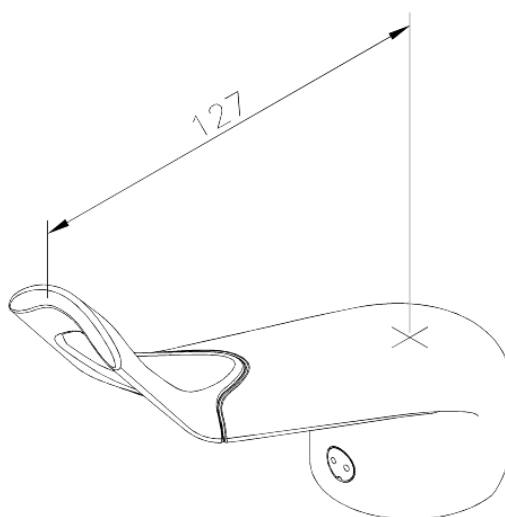

Clover Green

care-greb

Artikel nr.: 484507400
Overflade: Krom/Sort
Serie: Clover Green

VVS Nr.: 745123404
EAN Nr.: 5708516740124

FM Mattsson Denmark ApS
Hvidkærvej 48, 5250 Odense SV, CVR 56416218

Tlf.: 88 33 00 34 danmark@fmmattssongroup.com