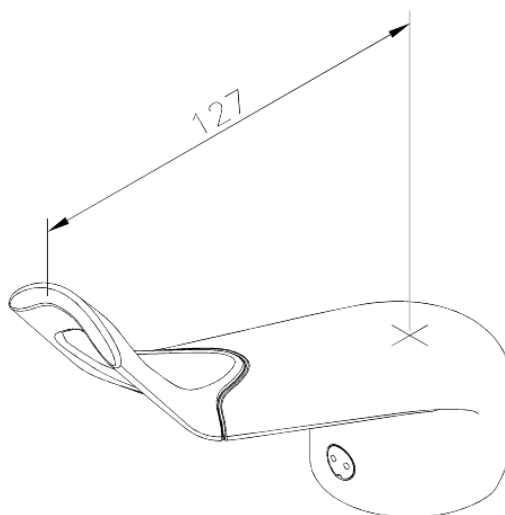

Clover Green

care-greb

Artikel nr.: 484507400
Overflade: Krom/Sort
Serie: Clover Green

VVS Nr.: 745123404
EAN Nr.: 5708516740124

FM Mattsson Denmark ApS
Hvidkærvej 48, 5250 Odense SV, CVR 56416218

Tlf.: 88 33 00 34 danmark@fmmattssongroup.com