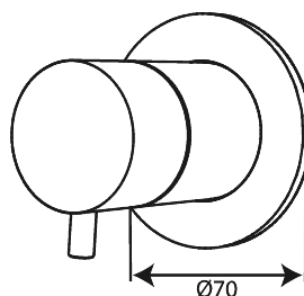

Indbygning

Udvendige dele

Artikel nr.: 767128700
Overflade: Børstet kobber PVD
Serie: Indbygning

VVS Nr.: 722151697
EAN Nr.: 5708516841111

Standard egenskaber:

Dækplade og håndtag i metal

Unikke egenskaber

FM Mattsson Denmark ApS
Hvidkærvej 48, 5250 Odense SV, CVR 56416218