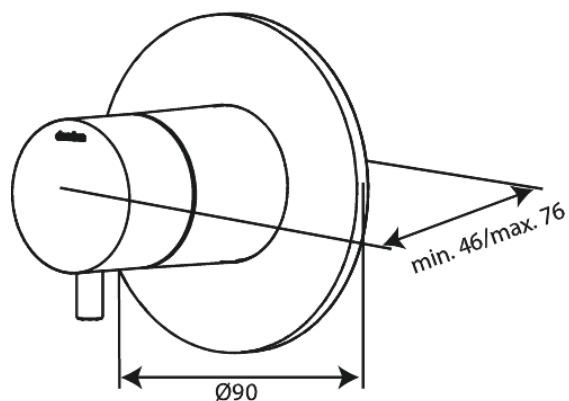

Indbygning

Udvendige dele

Artikel nr.: 767128700
Overflade: Børstet kobber PVD
Serie: Indbygning

VVS Nr.: 722151697
EAN Nr.: 5708516841111

Standard egenskaber:

Dækplade og håndtag i metal

Unikke egenskaber

FM Mattsson Denmark ApS
Hvidkærvej 48, 5250 Odense SV, CVR 56416218