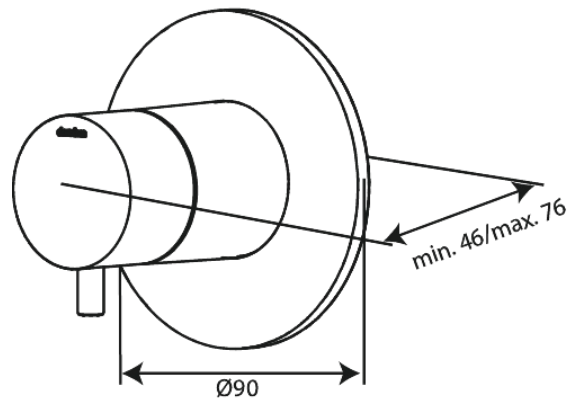

Indbygning

Udvendige dele

Artikel nr.: 767127900
Overflade: Børstet messing PVD
Serie: Indbygning

VVS Nr.: 722151687
EAN Nr.: 5708516841104

Standard egenskaber:

Dækplade og håndtag i metal

Unikke egenskaber