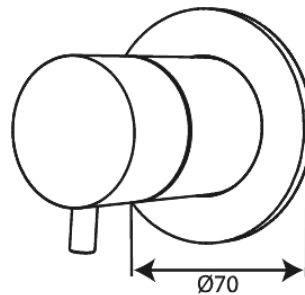

Indbygning

Udvendige dele

Artikel nr.: 767127900
Overflade: Børstet messing PVD
Serie: Indbygning

VVS Nr.: 722151687
EAN Nr.: 5708516841104

Standard egenskaber:

Dækplade og håndtag i metal

Unikke egenskaber