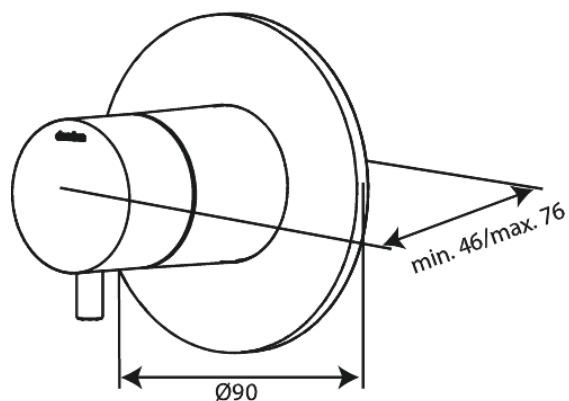

Indbygning

Udvendige dele

Artikel nr.: 767127700
Overflade: Poleret messing PVD
Serie: Indbygning

VVS Nr.: 722151685
EAN Nr.: 5708516841098

Standard egenskaber:

Dækplade og håndtag i metal

Unikke egenskaber