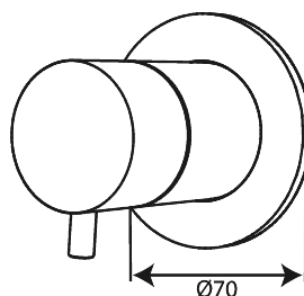

Indbygning

Udvendige dele

Artikel nr.: 767127700
Overflade: Poleret messing PVD
Serie: Indbygning

VVS Nr.: 722151685
EAN Nr.: 5708516841098

Standard egenskaber:

Dækplade og håndtag i metal

Unikke egenskaber