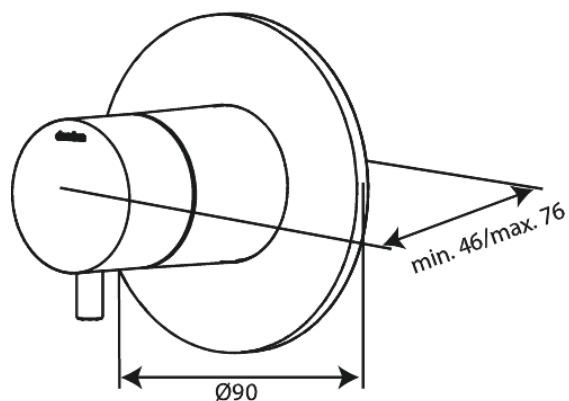

Indbygning

Udvendige dele

Artikel nr.: 767126100
Overflade: Matsort
Serie: Indbygning

VVS Nr.: 722151611
EAN Nr.: 5708516841081

Standard egenskaber:

Dækplade og håndtag i metal

Unikke egenskaber

FM Mattsson Denmark ApS
Hvidkærvej 48, 5250 Odense SV, CVR 56416218