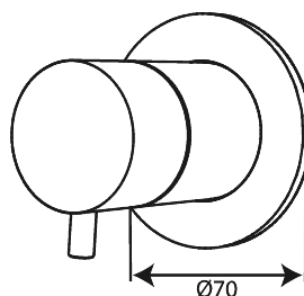

Indbygning

Udvendige dele

Artikel nr.: 767126100
Overflade: Matsort
Serie: Indbygning

VVS Nr.: 722151611
EAN Nr.: 5708516841081

Standard egenskaber:

Dækplade og håndtag i metal

Unikke egenskaber

FM Mattsson Denmark ApS
Hvidkærvej 48, 5250 Odense SV, CVR 56416218