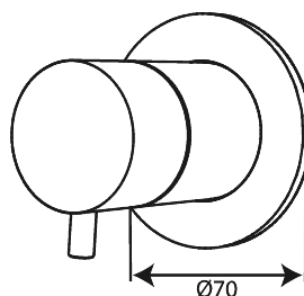

Indbygning

Udvendige dele

Artikel nr.: 767125500
Overflade: Børstet grafitgrå PVD
Serie: Indbygning

VVS Nr.: 722151612
EAN Nr.: 5708516841074

Standard egenskaber:

Dækplade og håndtag i metal

Unikke egenskaber