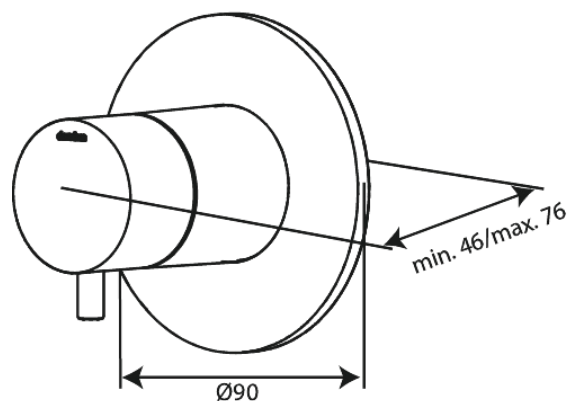

Indbygning

Udvendige dele

Artikel nr.: 767125500
Overflade: Børstet grafitgrå PVD
Serie: Indbygning

VVS Nr.: 722151612
EAN Nr.: 5708516841074

Standard egenskaber:

Dækplade og håndtag i metal

Unikke egenskaber