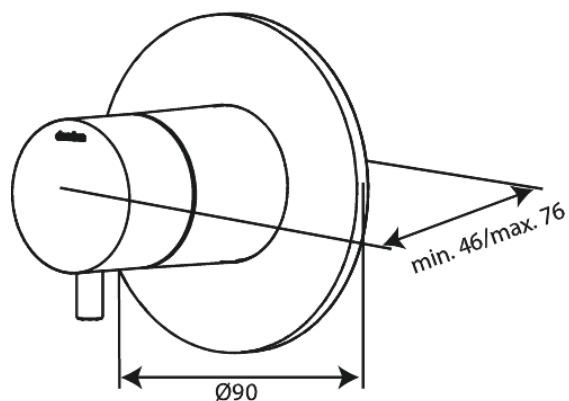

Indbygning

Udvendige dele

Artikel nr.: 767124600
Overflade: Steel PVD
Serie: Indbygning

VVS Nr.: 722151616
EAN Nr.: 5708516841067

Standard egenskaber:

Dækplade og håndtag i metal

Unikke egenskaber

FM Mattsson Denmark ApS
Hvidkærvej 48, 5250 Odense SV, CVR 56416218