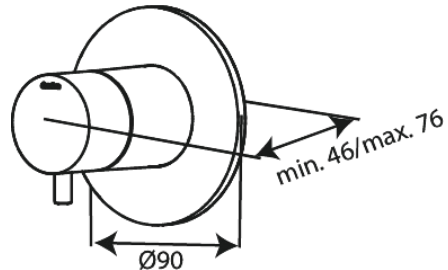

Indbygning

Udvendige dele

Artikel nr.: 767118700
Overflade: Børstet kobber PVD
Serie: Indbygning

VVS Nr.: 722151597
EAN Nr.: 5708516841043

Standard egenskaber:

Dækplade og håndtag i metal

Unikke egenskaber

FM Mattsson Denmark ApS
Hvidkærvej 48, 5250 Odense SV, CVR 56416218