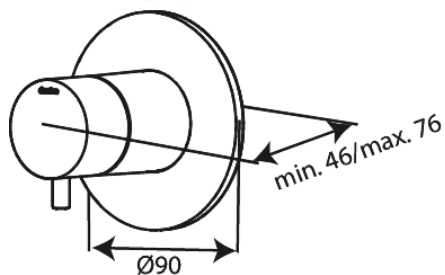

Indbygning

Udvendige dele

Artikel nr.: 767117900
Overflade: Børstet messing PVD
Serie: Indbygning

VVS Nr.: 722151587
EAN Nr.: 5708516841036

Standard egenskaber:

Dækplade og håndtag i metal

Unikke egenskaber