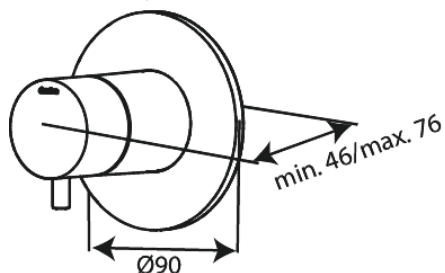

Indbygning

Udvendige dele

Artikel nr.: 767117700
Overflade: Poleret messing PVD
Serie: Indbygning

VVS Nr.: 722151585
EAN Nr.: 5708516841029

Standard egenskaber:

Dækplade og håndtag i metal

Unikke egenskaber