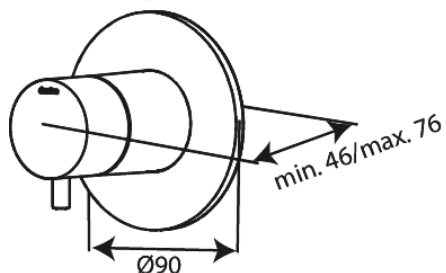

Indbygning

Udvendige dele

Artikel nr.: 767116100
Overflade: Matsort
Serie: Indbygning

VVS Nr.: 722151511
EAN Nr.: 5708516841012

Standard egenskaber:

Dækplade og håndtag i metal

Unikke egenskaber

FM Mattsson Denmark ApS
Hvidkærvej 48, 5250 Odense SV, CVR 56416218