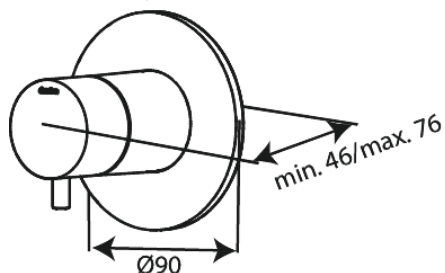

Indbygning

Udvendige dele

Artikel nr.: 767114600
Overflade: Steel PVD
Serie: Indbygning

VVS Nr.: 722151516
EAN Nr.: 5708516840992

Standard egenskaber:

Dækplade og håndtag i metal

Unikke egenskaber

FM Mattsson Denmark ApS
Hvidkærvej 48, 5250 Odense SV, CVR 56416218