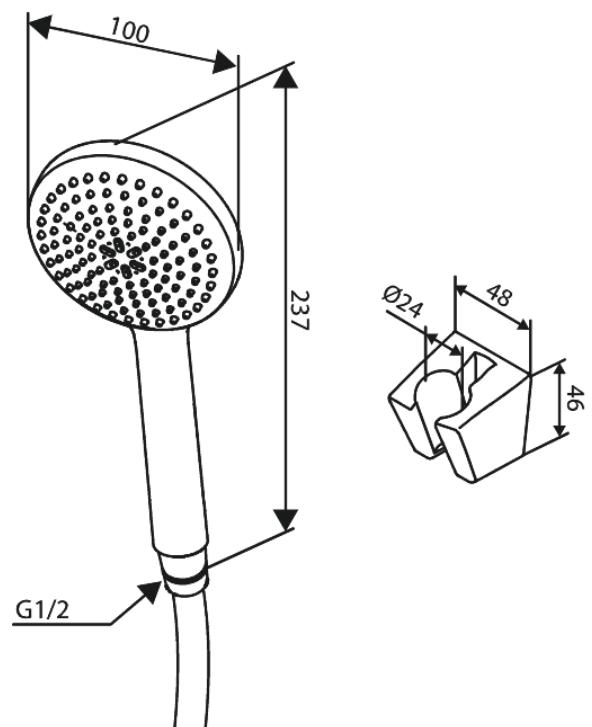

Core

Håndbrusesæt

Artikel nr.: 593333000
Overflade: Krom
Serie: Core

VVS Nr.: 737637204
EAN Nr.: 5708516838524

Standard egenskaber:

Vandforbrug max.6 l/m (v/ 300kpa)

Unikke egenskaber

FM Mattsson Denmark ApS
Hvidkærvej 48, 5250 Odense SV, CVR 56416218