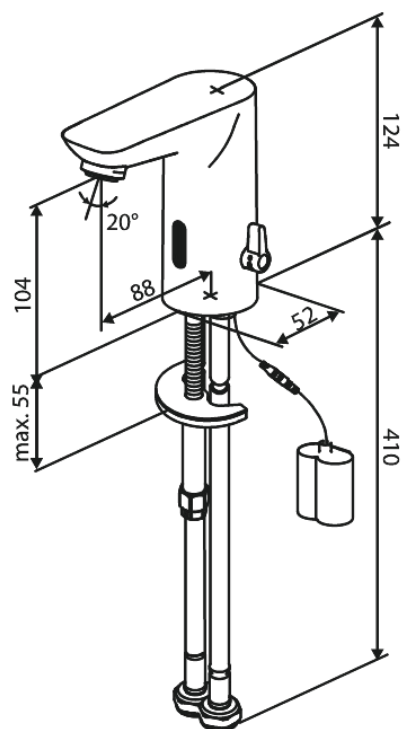

Unikke egenskaber

FM Mattsson Denmark ApS
Hvidkærvej 48, 5250 Odense SV, CVR 56416218

Tlf.: 88 33 00 34 danmark@fmmattssongroup.com

Mere information på damixa.dk

damixa