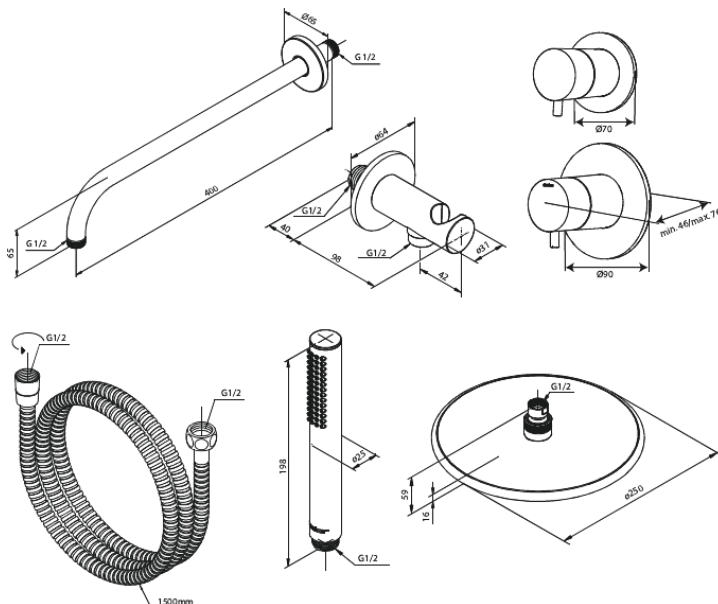

Indbygning

Silhouet DS 1

Artikel nr.: 570498700
Overflade: Børstet kobber PVD
Serie: Indbygning

VVS Nr.: 722156797
EAN Nr.: 5708516841548

Standard egenskaber:

Dæklade og håndtag i metal
Inkl. 250 mm hovedbruser, håndbruser og slange
Hovedbruser max. 9 l/m / Håndbruser max. 9 l/m
(v/ 300kpa)
Indbygningsdybde (min. 75mm - max. 105mm)

Unikke egenskaber

FM Mattsson Denmark ApS
Hvidkærvej 48, 5250 Odense SV, CVR 56416218

Tlf.: 88 33 00 34 danmark@fmmattssongroup.com

Mere information på damixa.dk

damixa