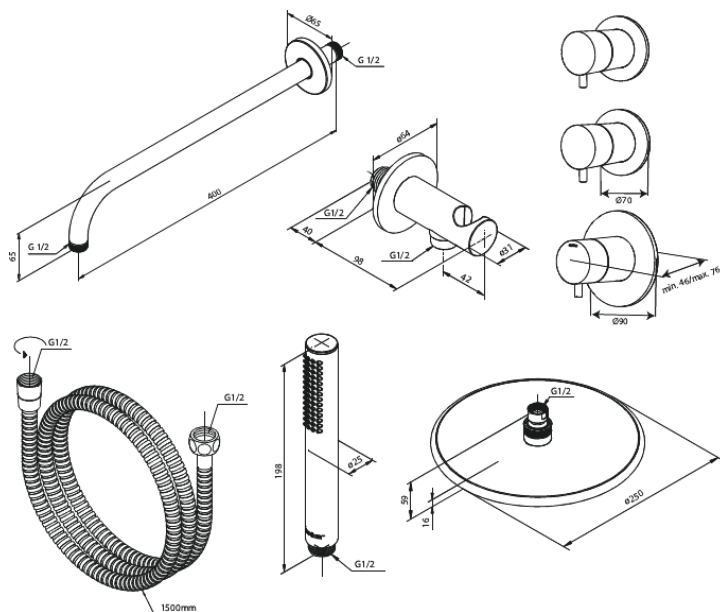

Indbygning

Silhouet XS 1

Artikel nr.: 570458700
Overflade: Børstet kobber PVD
Serie: Indbygning

VVS Nr.: 722156597
EAN Nr.: 5708516841258

Standard egenskaber:

Keramisk kartusche
Dækplade og håndtag i metal
Inkl. 250 mm hovedbruser, håndbruser og slange
Hovedbruser max. 9 l/m / Håndbruser max. 9 l/m
(v/ 300kpa)
Indbygningsdybde (min. 75mm - max. 105mm)

Unikke egenskaber

FM Mattsson Denmark ApS
Hvidkærvej 48, 5250 Odense SV, CVR 56416218

Tlf.: 88 33 00 34 danmark@fmmattssongroup.com

Mere information på damixa.dk

damixa