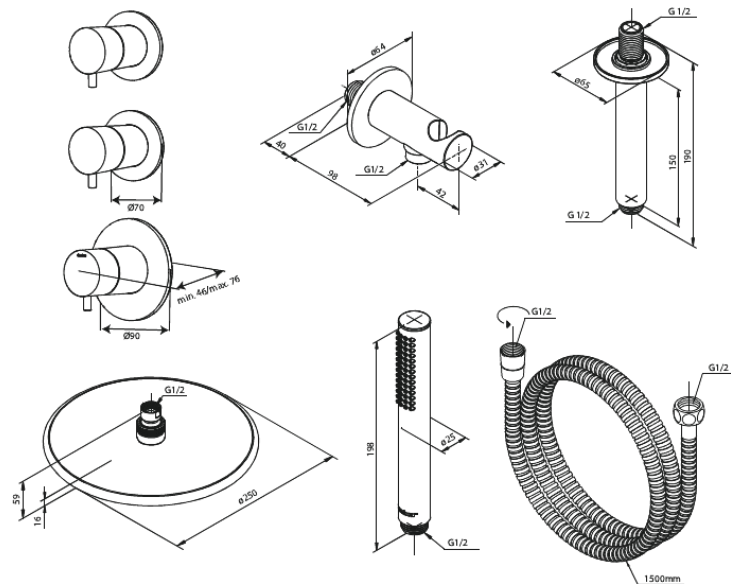

Indbygning

Silhouet XS 2

Artikel nr.: 570447900
Overflade: Børstet messing PVD
Serie: Indbygning

VVS Nr.: 722156487
EAN Nr.: 5708516841173

Standard egenskaber:

Dækplade og håndtag i metal
Inkl. 250 mm hovedbruser, håndbruser og slange
Hovedbruser max. 9 l/m / Håndbruser max. 9 l/m
(v/ 300kpa)

Unikke egenskaber

FM Mattsson Denmark ApS
Hvidkærvej 48, 5250 Odense SV, CVR 56416218

Tlf.: 88 33 00 34 danmark@fmmattssongroup.com

Mere information på damixa.dk

damixa