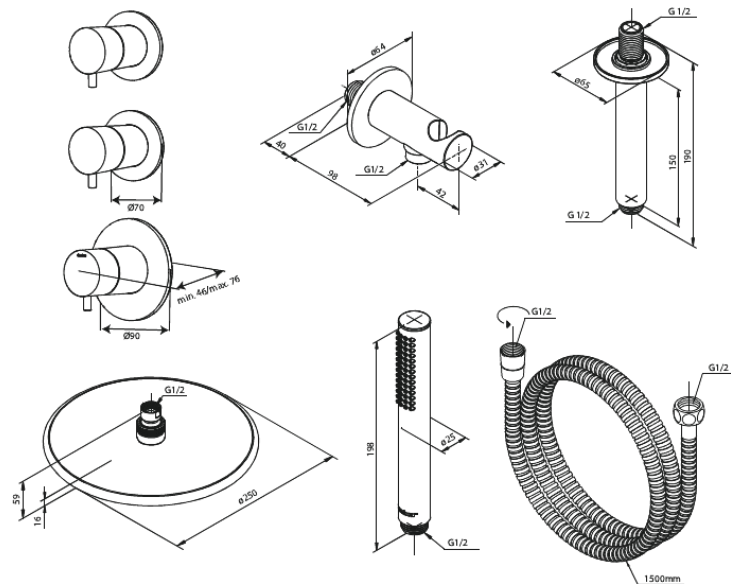

Indbygning

Silhouet XS 2

Artikel nr.: 570447700
Overflade: Poleret messing PVD
Serie: Indbygning

VVS Nr.: 722156485
EAN Nr.: 5708516841166

Standard egenskaber:

Dækplade og håndtag i metal
Inkl. 250 mm hovedbruser, håndbruser og slange
Hovedbruser max. 9 l/m / Håndbruser max. 9 l/m
(v/ 300kpa)

Unikke egenskaber

FM Mattsson Denmark ApS
Hvidkærvej 48, 5250 Odense SV, CVR 56416218

Tlf.: 88 33 00 34 danmark@fmmattssongroup.com

Mere information på damixa.dk

damixa